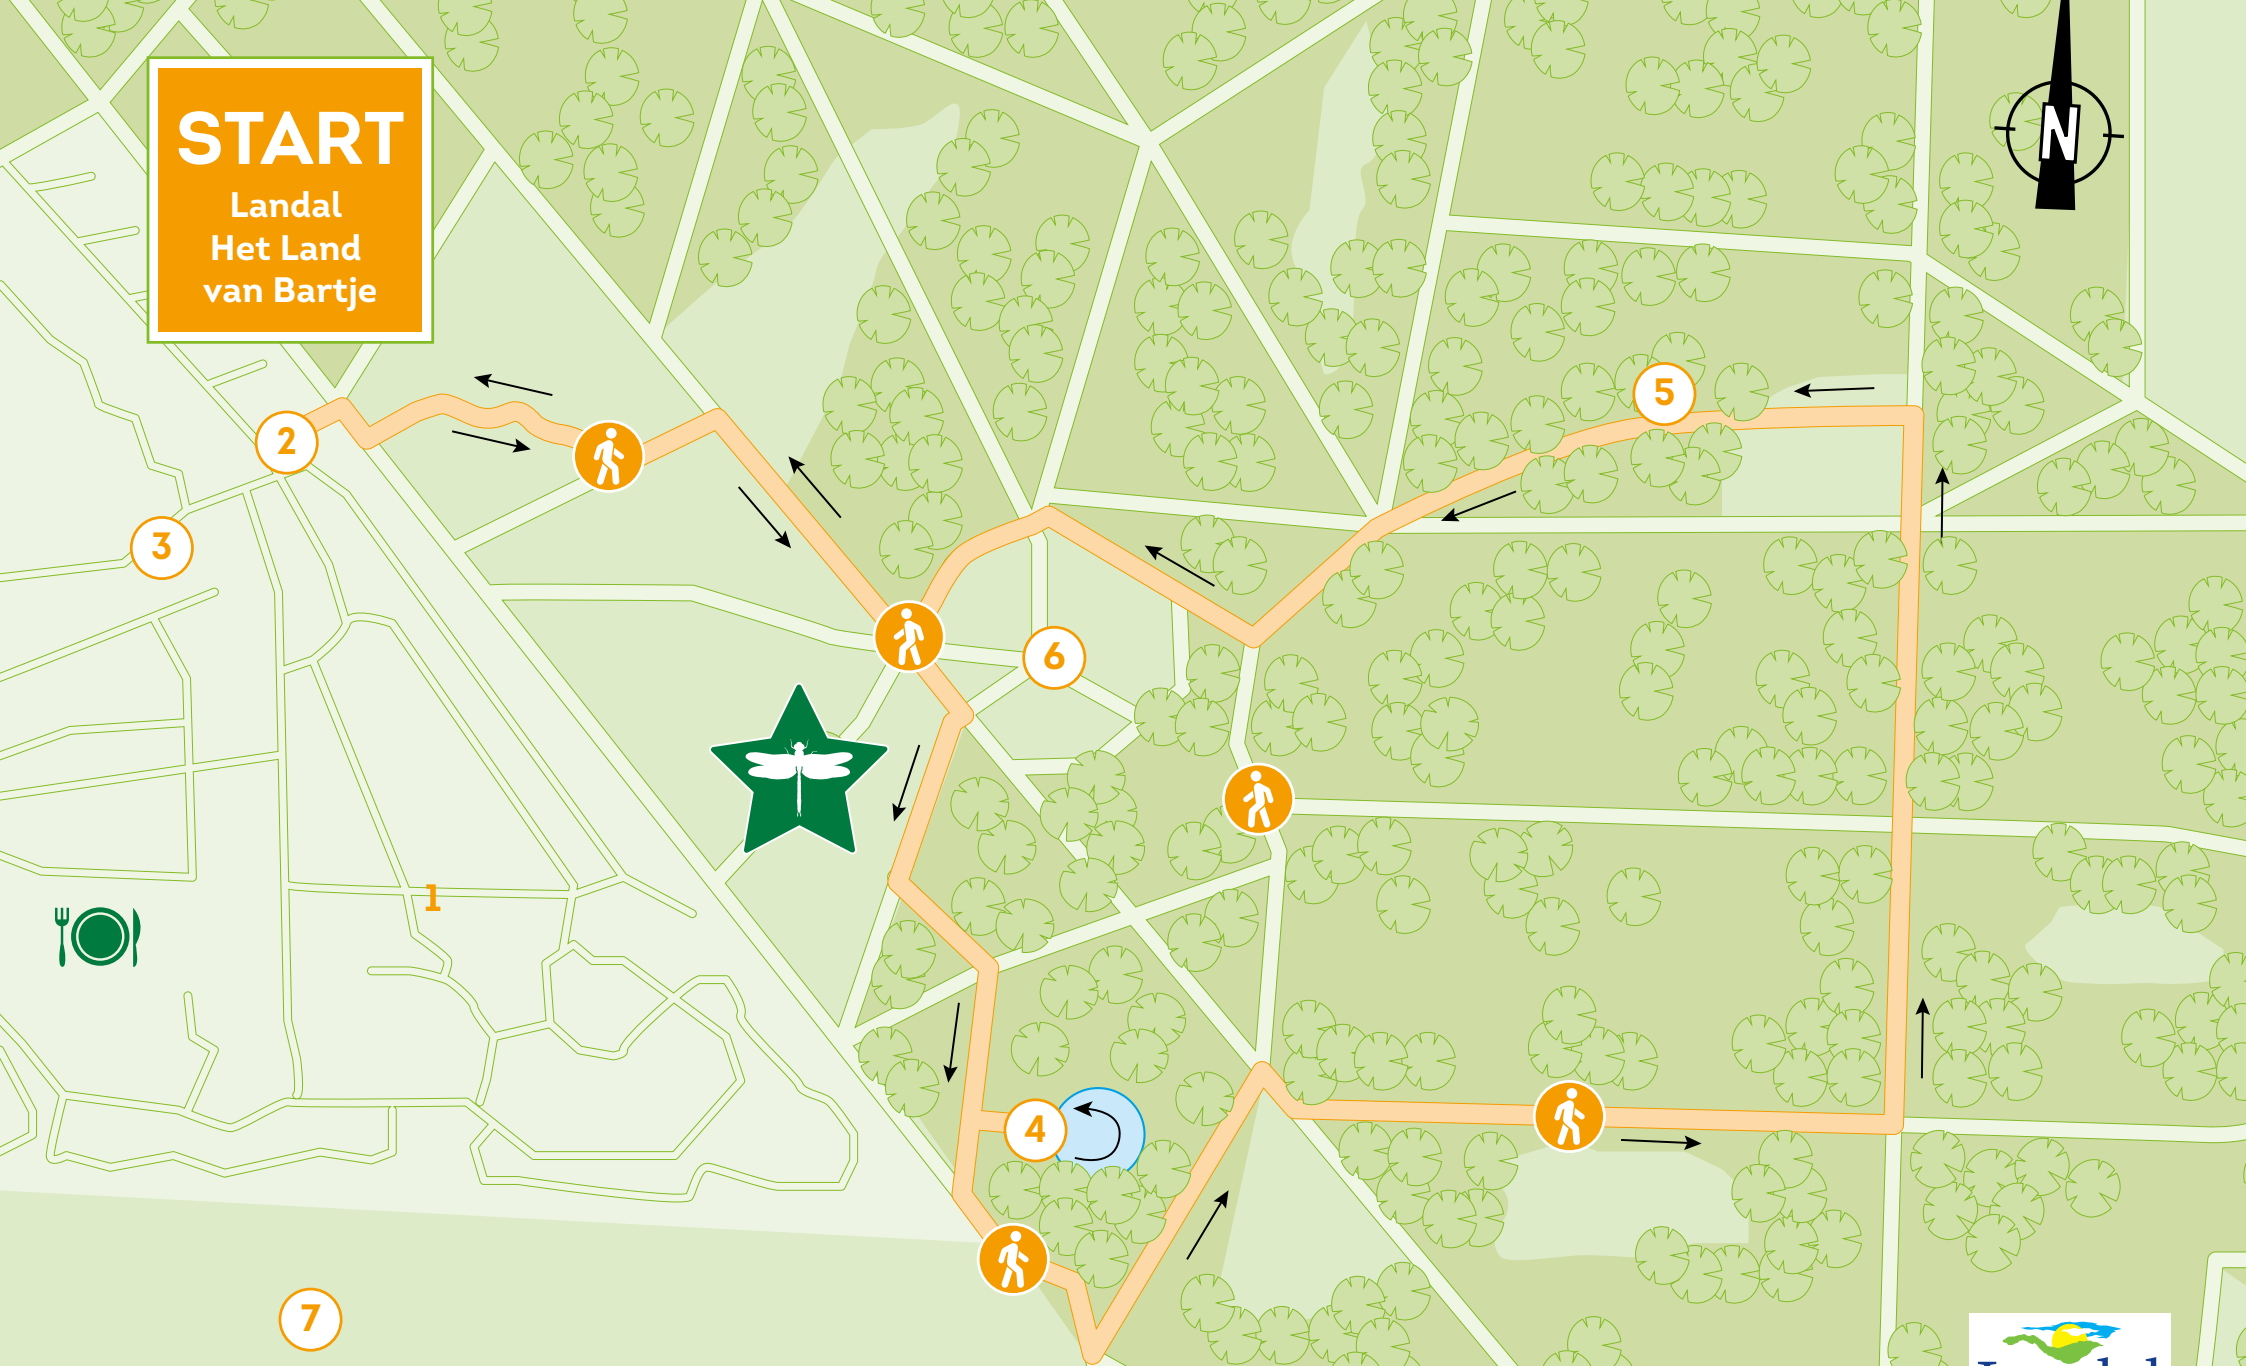

# START

Landal  
Het Land  
van Bartje

Route

Libellen

Landal Het Land van Bartje

Start wandelroute

Paviljoen de Swieber

Ven

Stormbos

Gletsjerkuil

Country Golf Ees